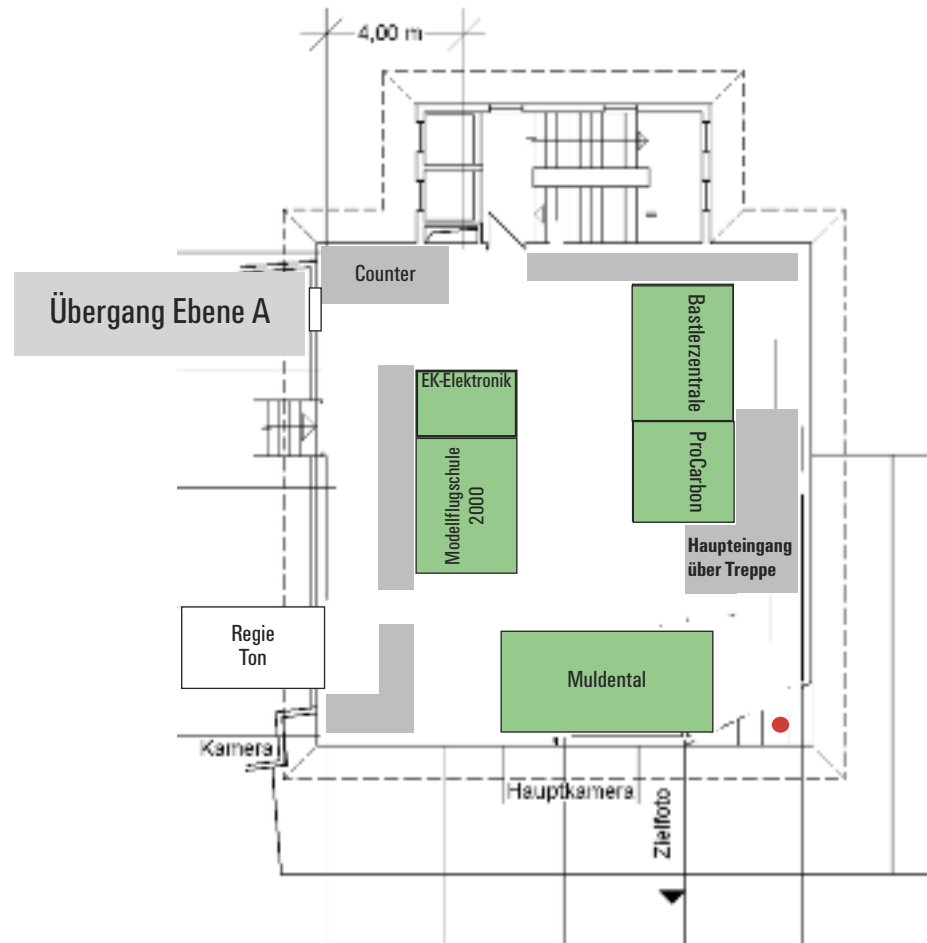

Hallenplan ROTOR live 2015, EG Pilotslounge - Turm/Haupteingang

Stand: 5. Februar 2015

Flugfeld

Hallenplan ROTOR live 2015, Ebene A/1. OG Turm

Stand: 4. Februar 2015

Flugfeld

Hallenplan ROTOR live 2015, Ebene A/1. OG

Stand: 04. Februar 2015

Hallenplan ROTOR live 2015, Ebene B/2. OG

Stand: 4. Februar 2015