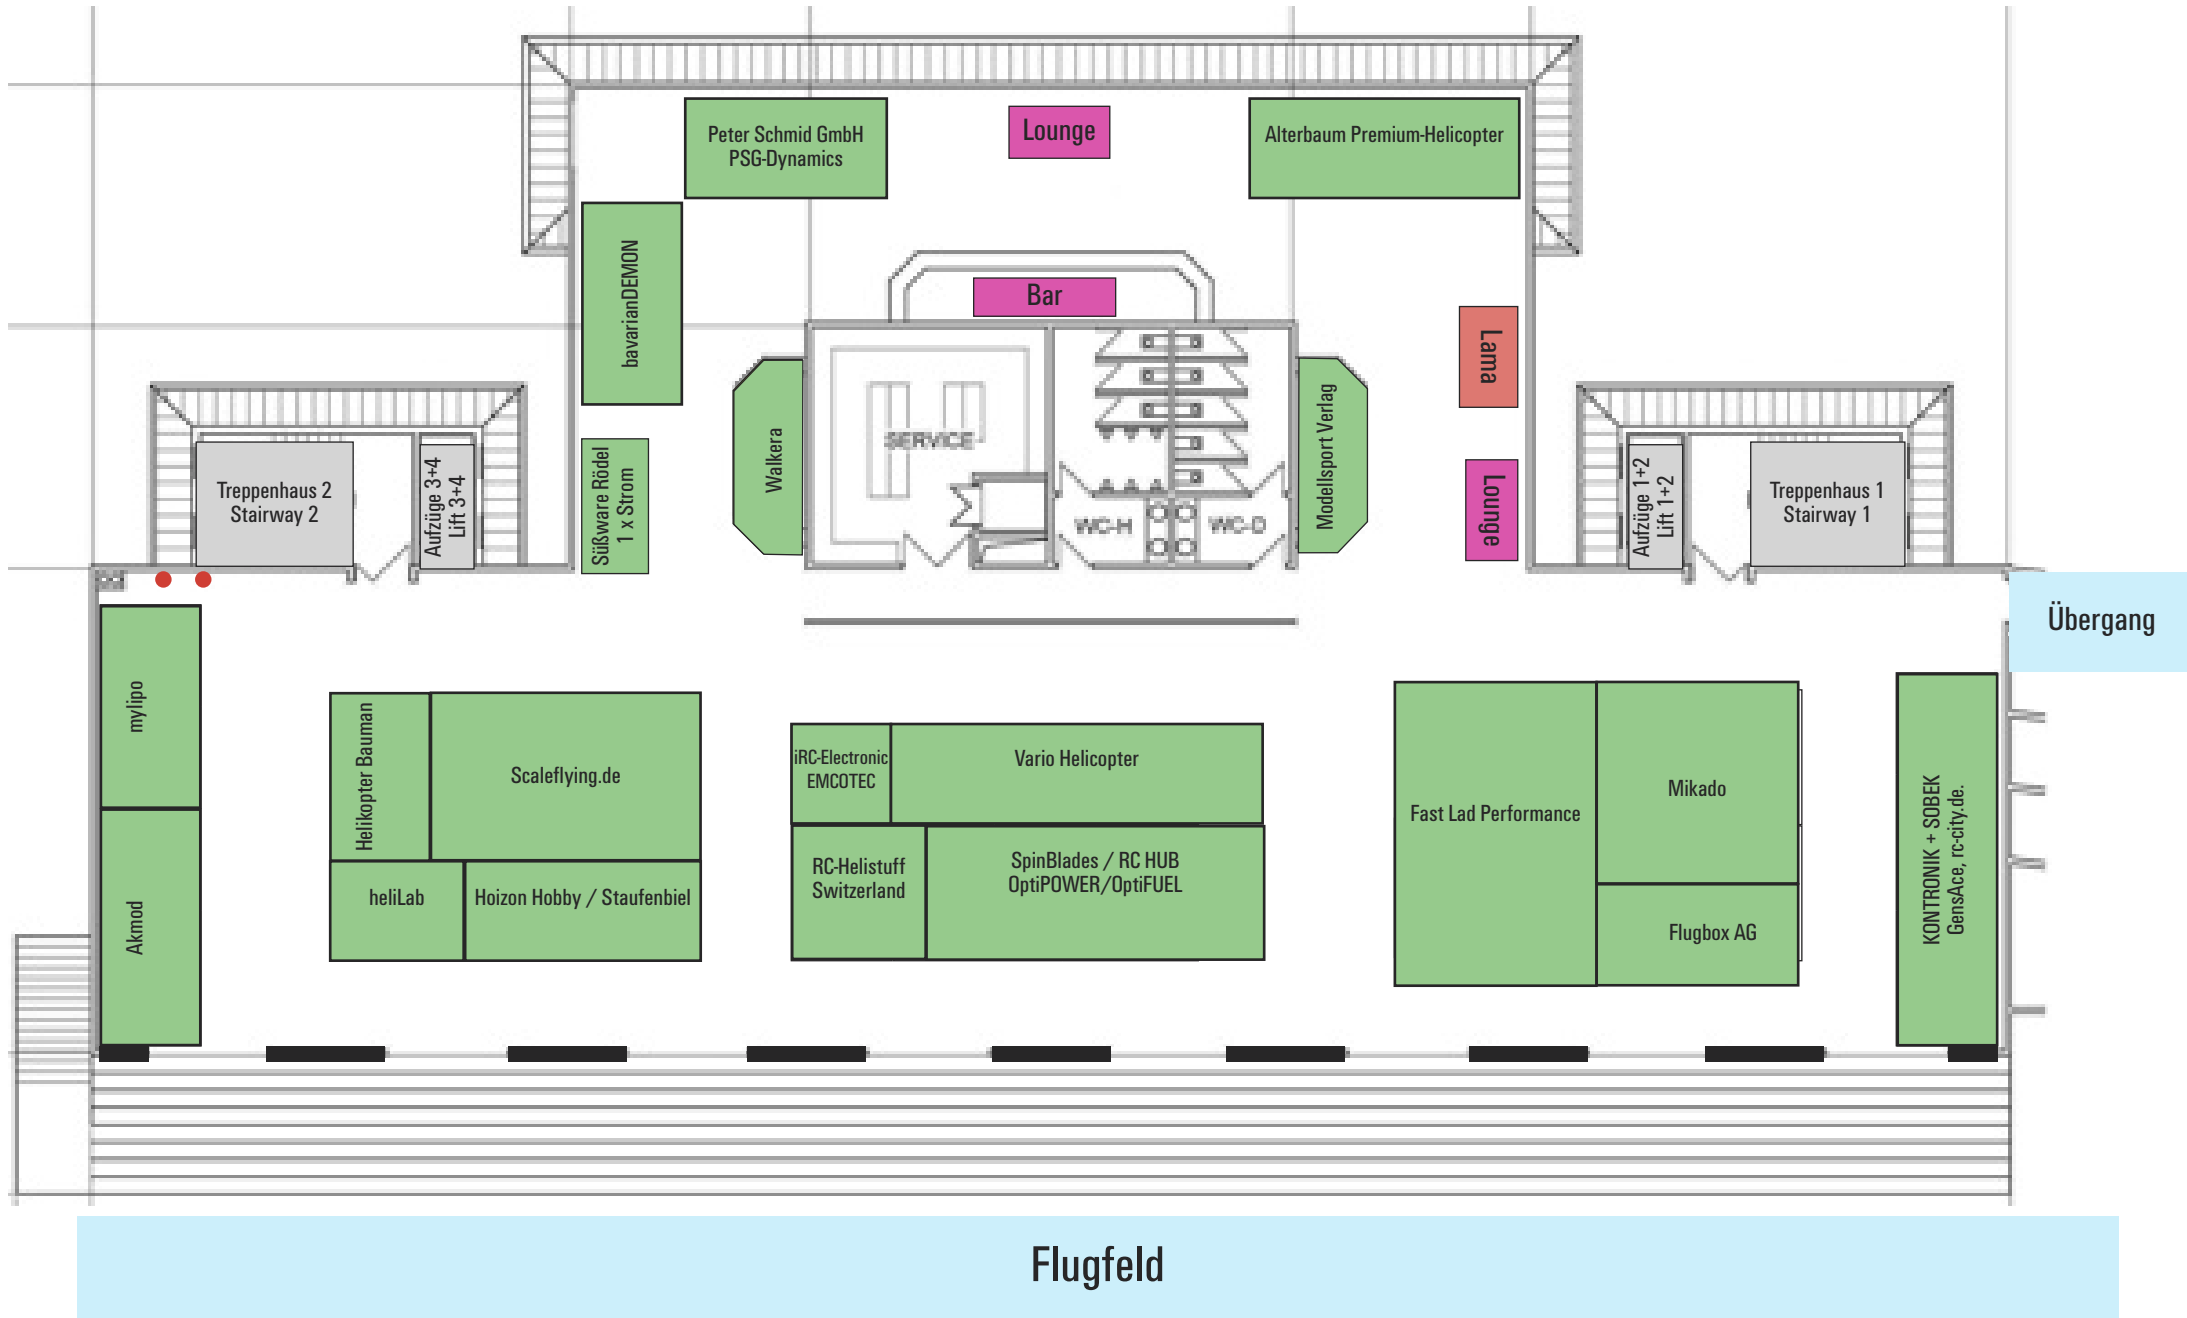

Hallenplan ROTOR live 2015, EG Pilotslounge - Turm/Haupteingang

Stand: 5. Februar 2015

Flugfeld

Hallenplan ROTOR live 2015, Ebene A/1. OG Turm

Stand: 4. Februar 2015

Flugfeld

Hallenplan ROTOR live 2015, Ebene A/1. OG

Stand: 04. Februar 2015

Hallenplan ROTOR live 2015, Ebene B/2. OG

Stand: 4. Februar 2015