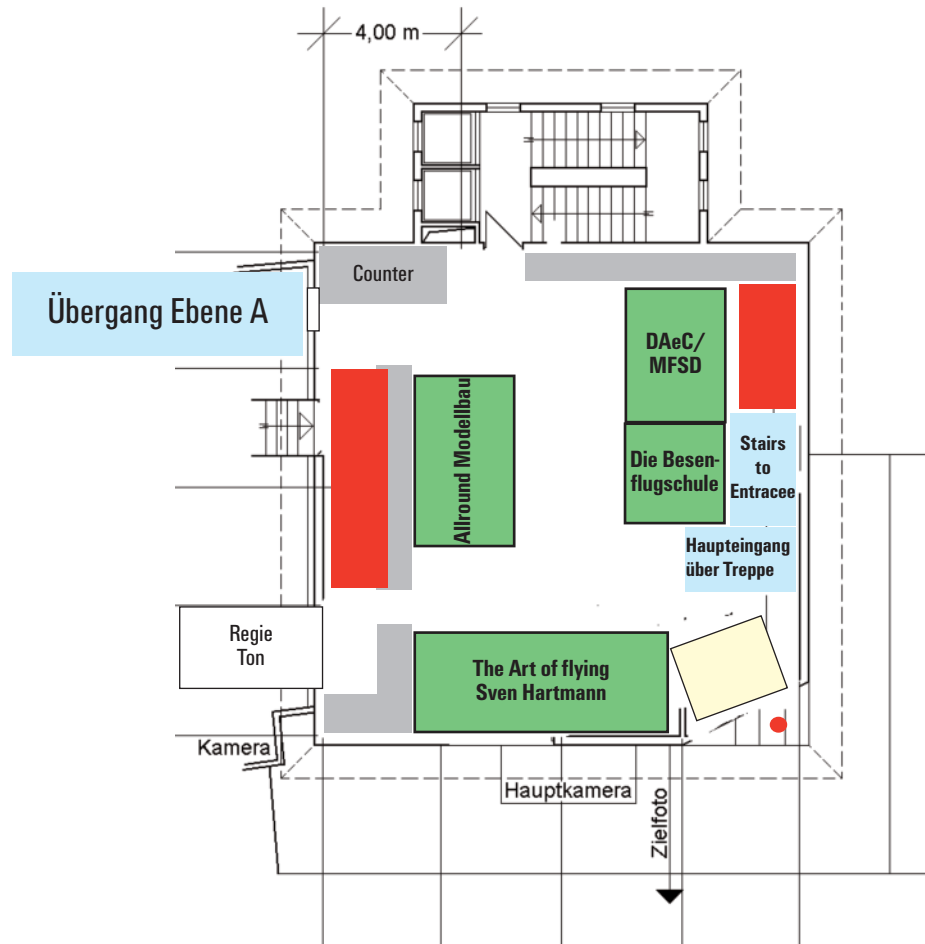

Hallenplan ROTOR live 2018

EG Pilotslounge - Turm/Haupteingang

Schnupperflüge
District-Five / RC-helischule.com

Flugfeld

Hallenplan ROTOR live 2018

Ebene A/1. OG Turm

Flugfeld

Hallenplan ROTOR live 2018

Ebene A/1. OG

Hallenplan ROTOR live 2018

Ebene B/2. OG