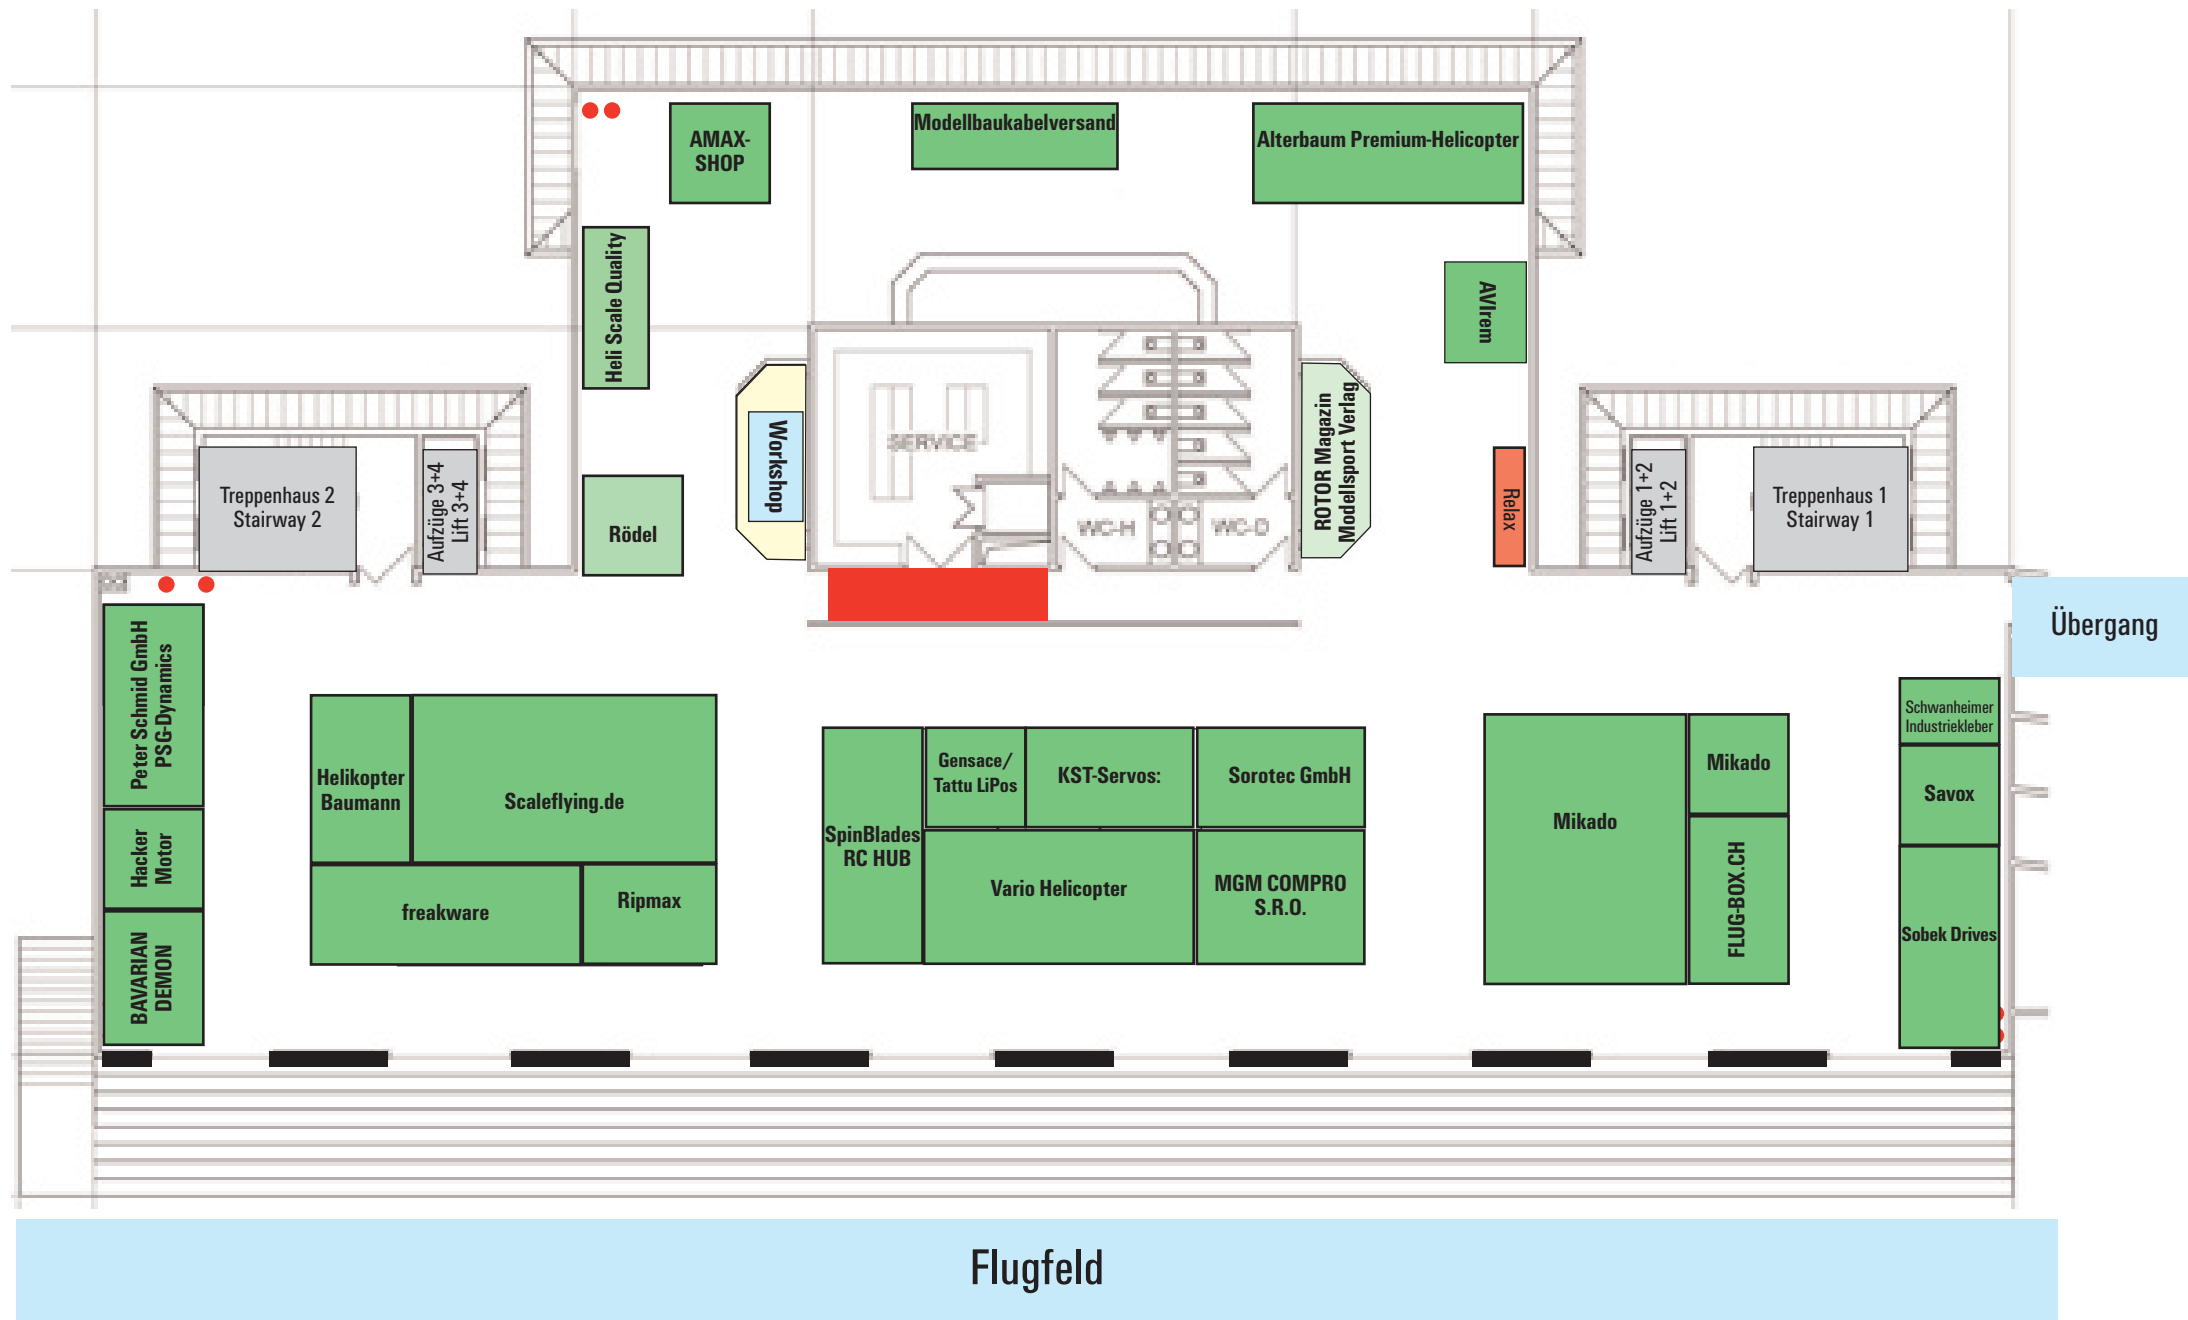

Hallenplan ROTOR live 2018

EG Pilotslounge - Turm/Haupteingang

Schnupperflüge
District-Five / RC-helischule.com

Flugfeld

Hallenplan ROTOR live 2018

Ebene A/1. OG Turm

Flugfeld

Hallenplan ROTOR live 2018

Ebene A/1. OG

Hallenplan ROTOR live 2018

Ebene B/2. OG