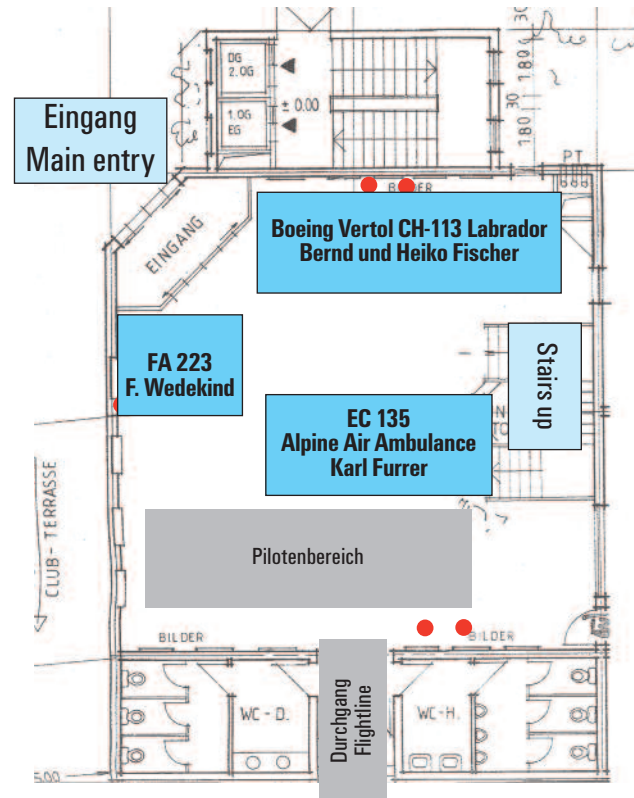

Hallenplan ROTOR live 2018

EG Pilotslounge - Turm/Haupteingang

Schnupperflüge
District-Five / RC-helischule.com

Flugfeld

Hallenplan ROTOR live 2018

Ebene A/1. OG Turm

Flugfeld

Hallenplan ROTOR live 2018

Ebene A/1. OG

Hallenplan ROTOR live 2018

Ebene B/2. OG