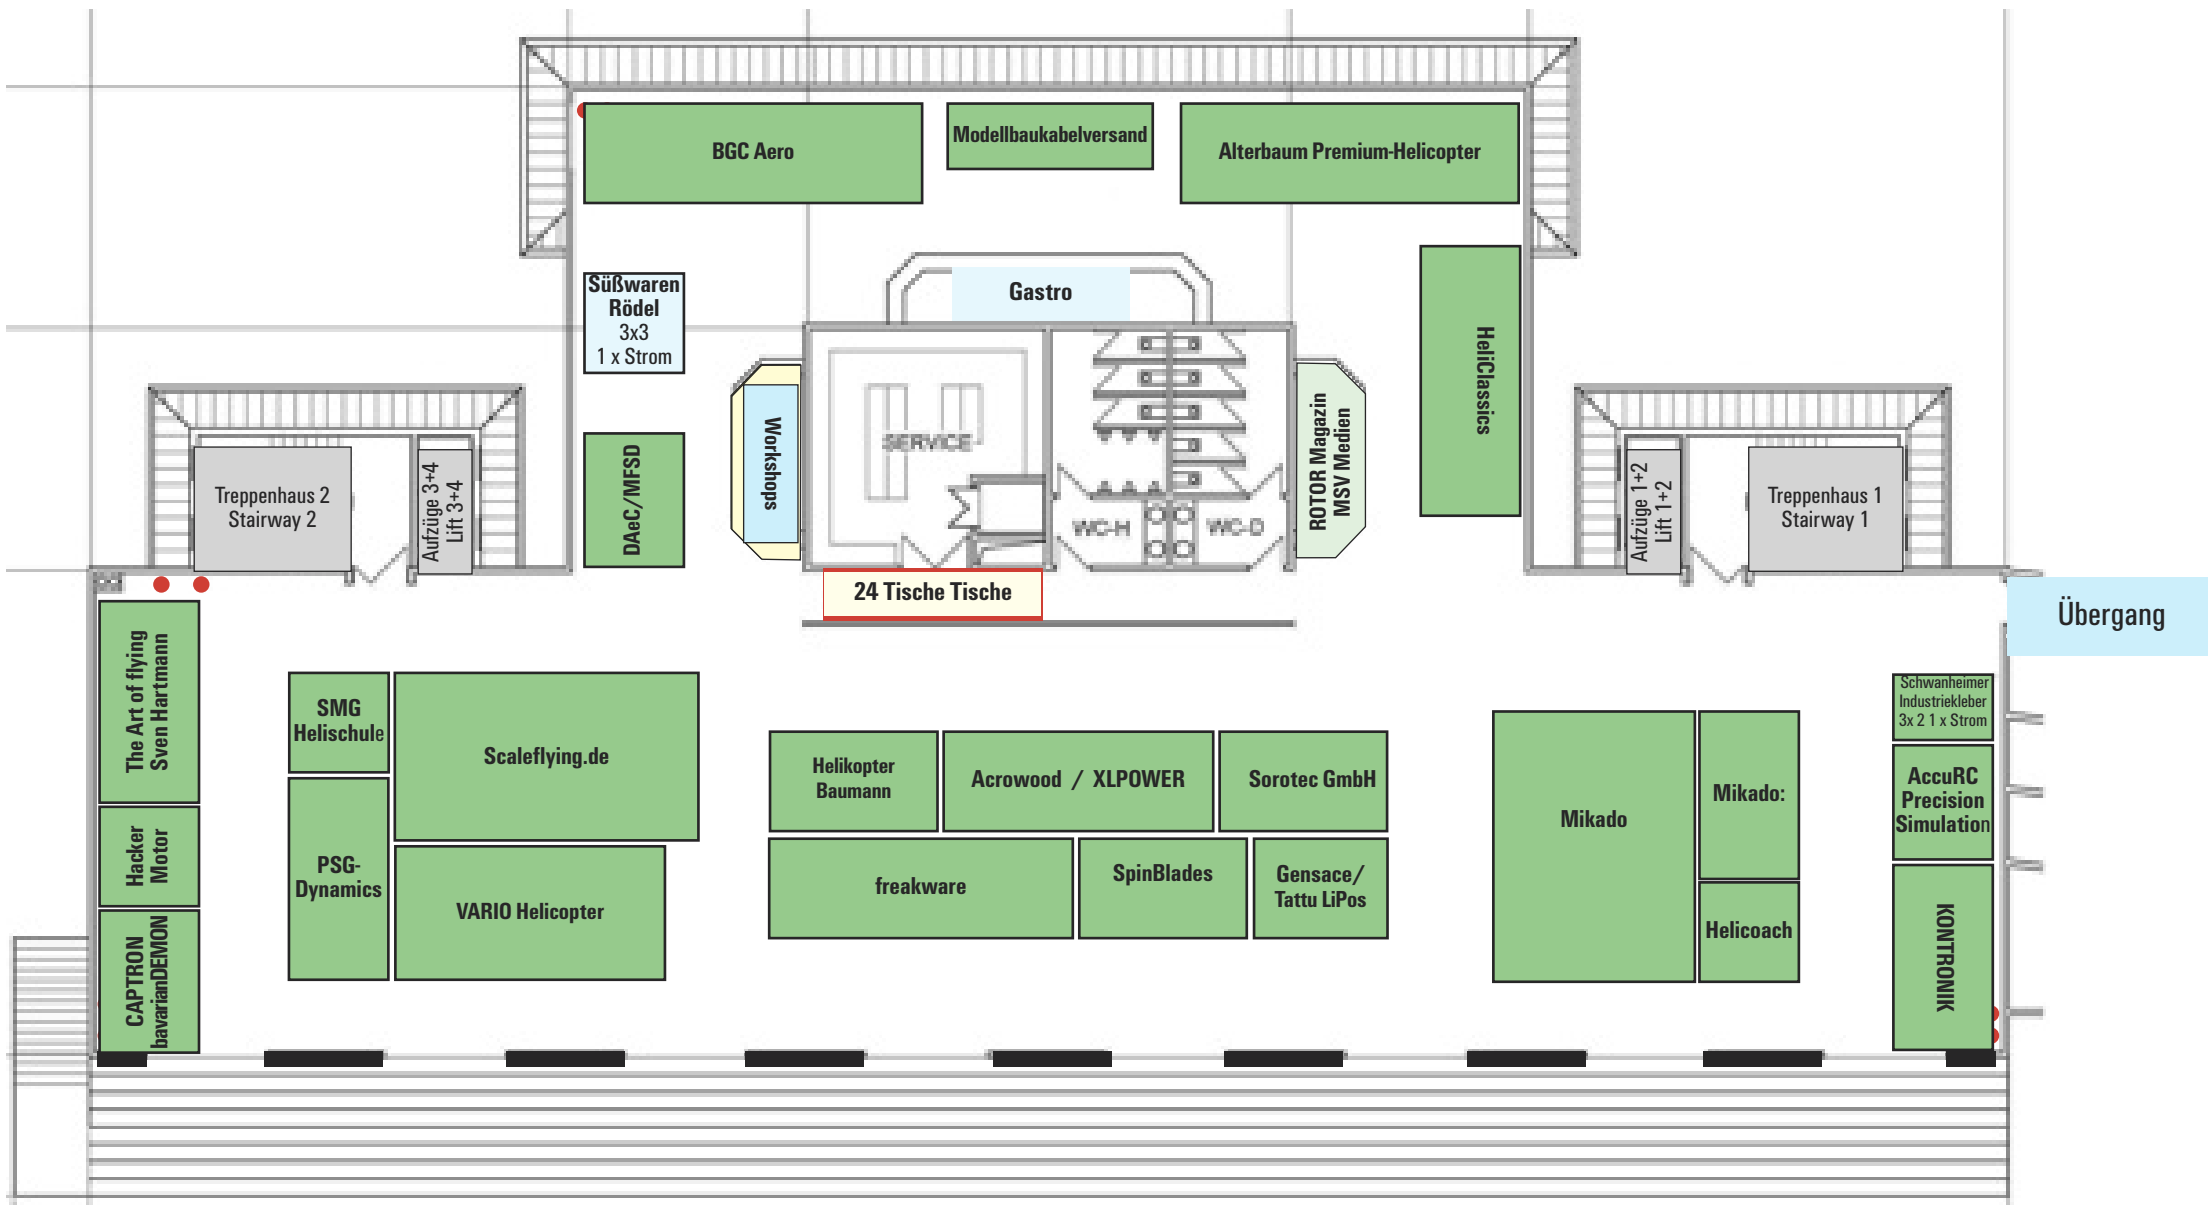

Hallenplan ROTOR live 2020

EG Pilotslounge - Turm/Haupteingang

Anmeldung

Flugfeld

Hallenplan ROTOR live 2020

Ebene A/1. OG Turm

Flugfeld

Hallenplan ROTOR live 2020

Ebene A/1. OG

Flugfeld

Hallenplan ROTOR live 2020

Ebene B/2. OG