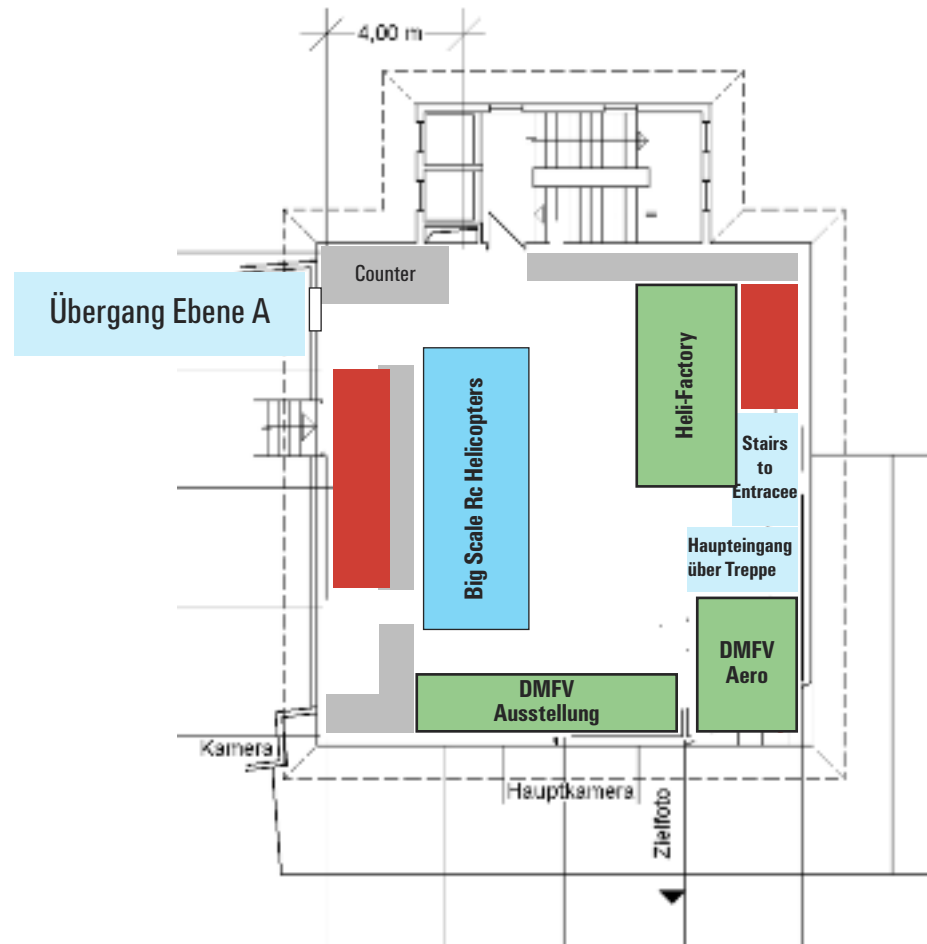

Hallenplan ROTOR live 2020

EG Pilotslounge - Turm/Haupteingang

Anmeldung

Flugfeld

Hallenplan ROTOR live 2020

Ebene A/1. OG Turm

Flugfeld

Hallenplan ROTOR live 2020

Ebene A/1. OG

Flugfeld

Hallenplan ROTOR live 2020

Ebene B/2. OG