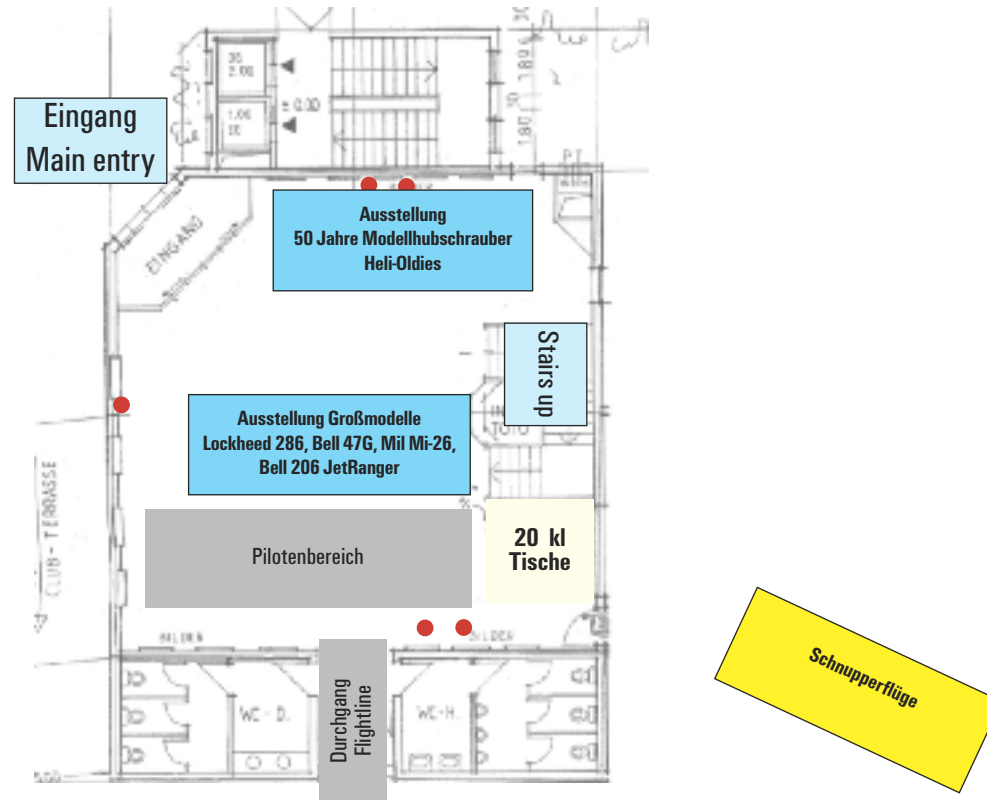

Hallenplan ROTOR live 2020

EG Pilotslounge - Turm/Haupteingang

Anmeldung

Flugfeld

Hallenplan ROTOR live 2020

Ebene A/1. OG Turm

Flugfeld

Hallenplan ROTOR live 2020

Ebene A/1. OG

Flugfeld

Hallenplan ROTOR live 2020

Ebene B/2. OG