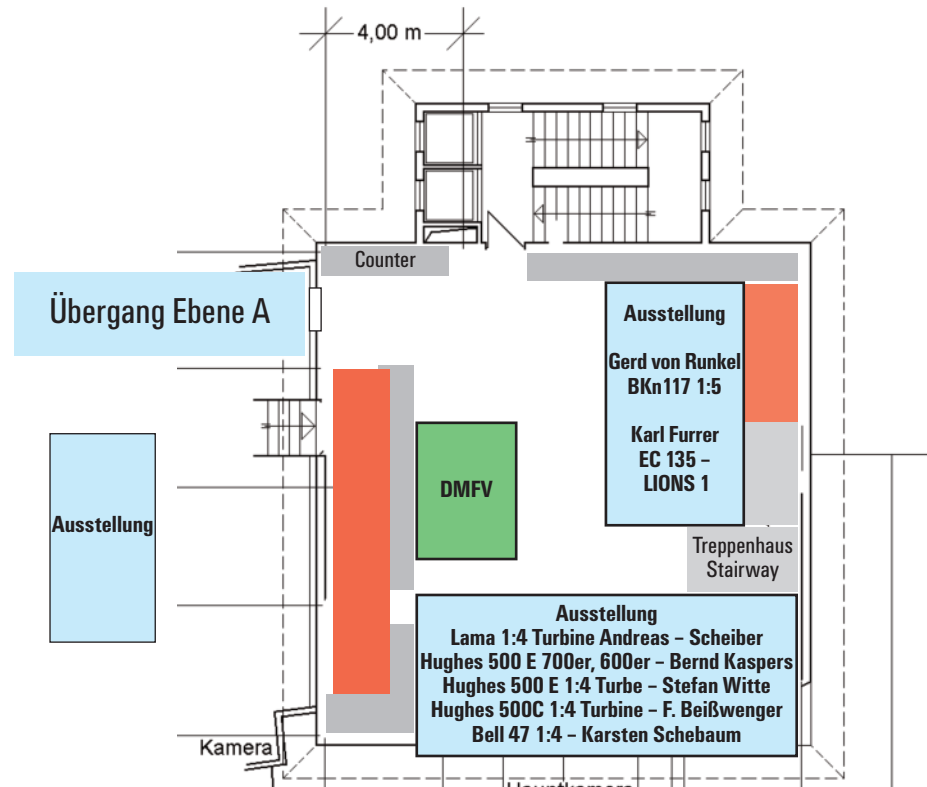

Hallenplan ROTOR live 2024

Ebene A/1. OG Turm

Flugfeld